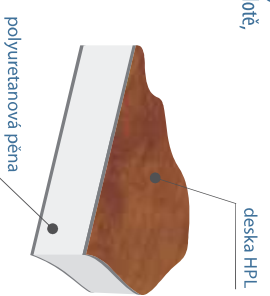

EKO 001

! Modelové dveře EKO 001 jsou základem pro výpočet ceny dveří s panelem (cena dveří EKO 001 + cena panelu)