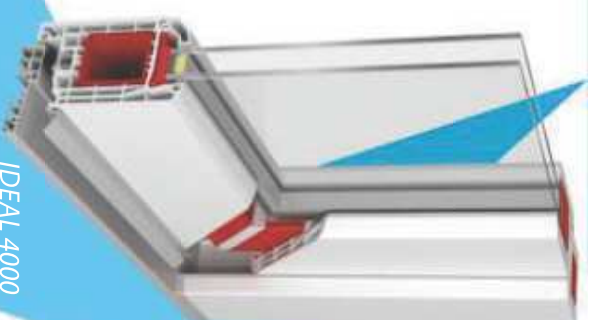

IDEAL 7000

- způsob otevírání na vnitřní a vnější stranu
- 6 - komorová konstrukce se stavební hloubkou 80 mm
- samozavírač nelze použít do dveří otevřených na vnější stranu
- dveřní křídlo má výšku 120 mm
- možnost namontování skla se součinitelem $U_g = 1,1 \text{ W/m}^2\text{K}$.

IDEAL 8000

- možnost otevírání na vnitřní a vnější stranu
- 6 - komorová konstrukce se stavební hloubkou 85 mm, výška křídla 105 mm
- systém 3 — těsnění zajišťující dokonalou tepelnou a akustickou izolaci
- možnost použití skleněných vyplní do 51 mm.
- možnost namontování skla se součinitelem $U_g = 0,5 \text{ W/m}^2\text{K}$
- samozavírač nelze použít do dveří otevřených na vnější stranu

EKO SUN 70

- způsob otevírání na vnitřní a vnější stranu
- systém 2 — těsnění,
- 6 - komorová konstrukce a hloubka zástavy 70 mm, výška křídla 125 mm
- tloušťka skleněné vložky 24 a 36 mm
- možnost namontování skla se součinitelem $U_g = 0,7 \text{ W/m}^2\text{K}$.

EKO SUN 90

- způsob otevírání na vnitřní a vnější stranu
- systém 3 — těsnění,
- 8 - komorová konstrukce se stavební hloubkou 90 mm, výška křídla 123 mm
- tloušťka skleněné vložky 24, 36 a 46 mm
- samozavírač nelze použít do dveří otevřených na vnější stranu
- možnost namontování skla se součinitelem $U_g = 0,5 \text{ W/m}^2\text{K}$.

www.barker.sk