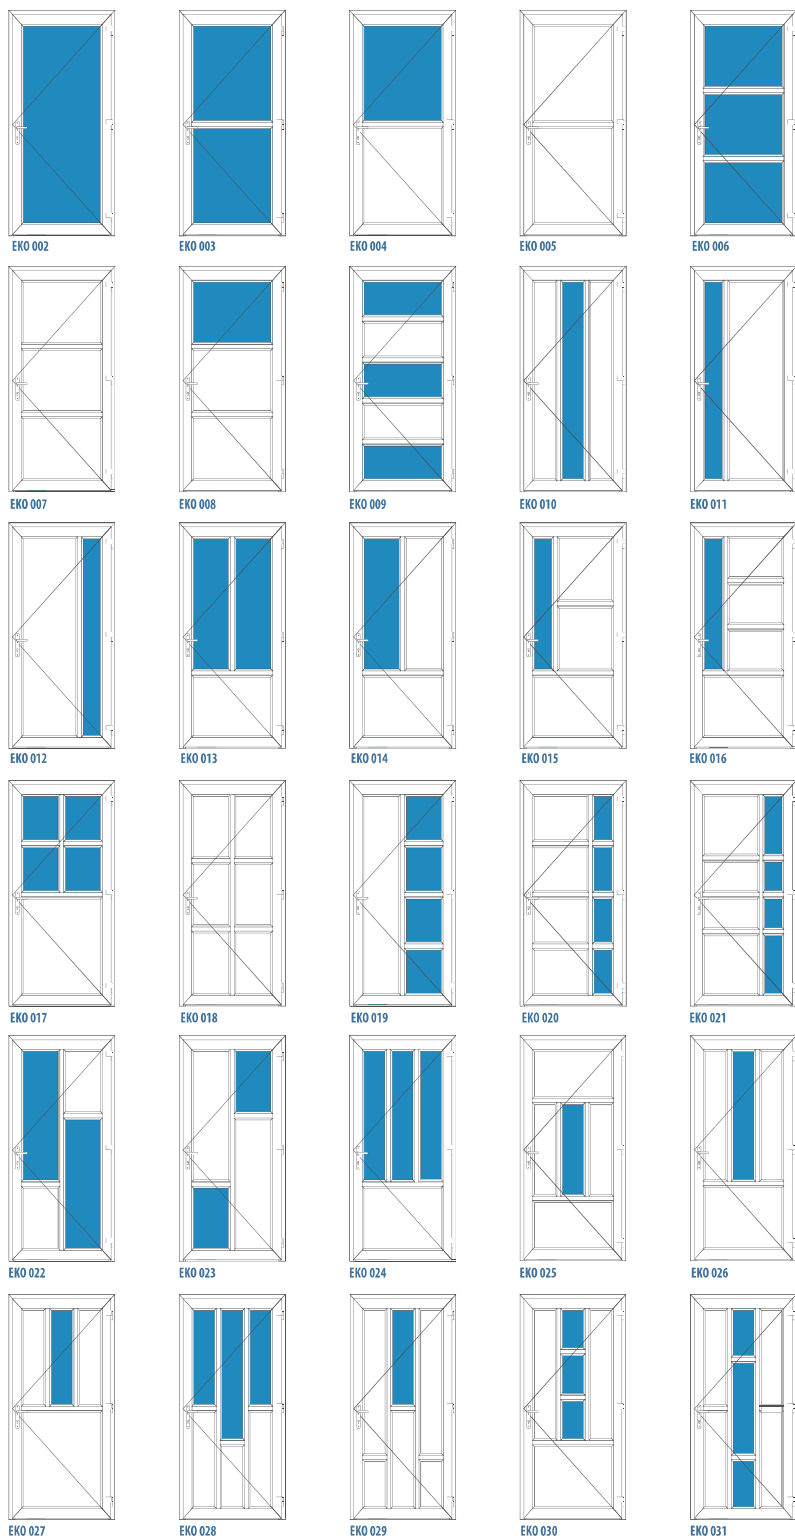

VZORY modelových dveří